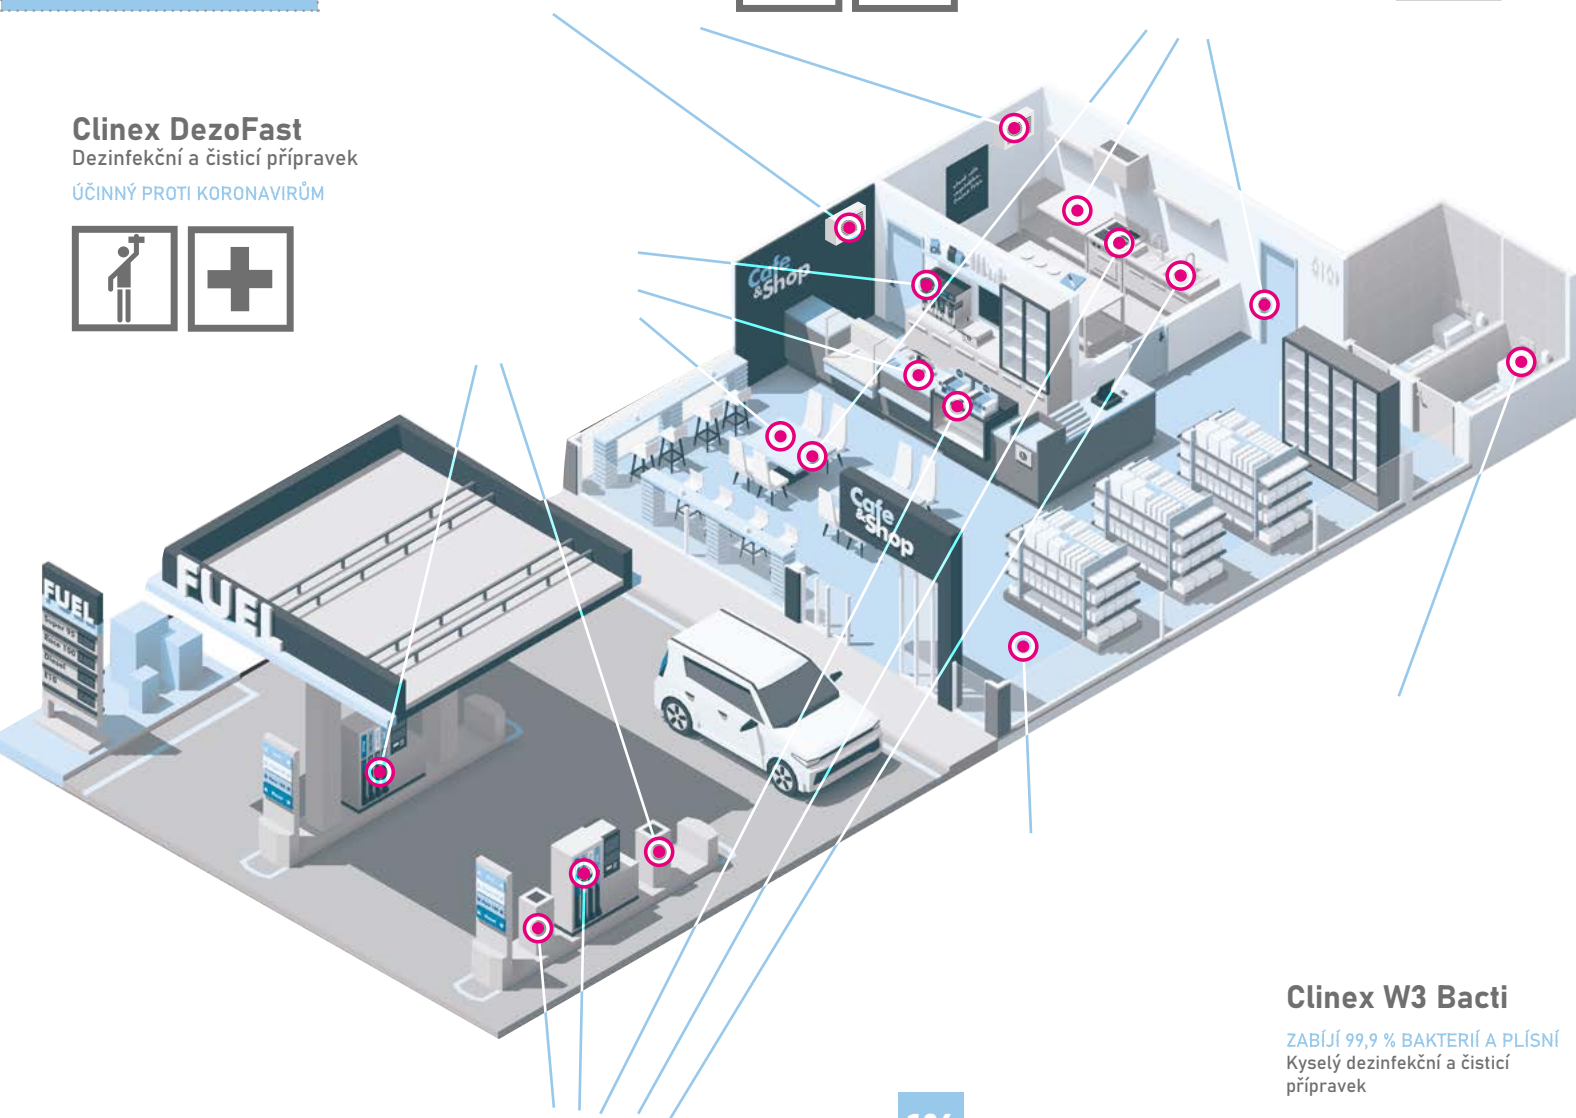

Čerpací stanice

Clinex DezoSept
Gel na dezinfekci rukou

Clinex NPS NICE

NANOPŘÍPRAVEK
Pro dezinfekci klimatizace

Clinex Dezo Table

Dezinfekční a čisticí
přípravek

BEZ OPLACHOVÁNÍ

Clinex DezoFast

Dezinfekční a čisticí přípravek

ÚČINNÝ PROTI KORONAVIRŮM

6%

Clinex DezoFast

KONCENTRÁT

Koncentrovaný dezinfekční
a čisticí přípravek

1%

Clinex DezoFast

KONCENTRÁT

Koncentrovaný dezinfekční
a čisticí přípravek

Clinex W3 Bacti

ZABÍJÍ 99,9 % BAKTERIÍ A PLÍSNÍ
Kyselý dezinfekční a čisticí
přípravek